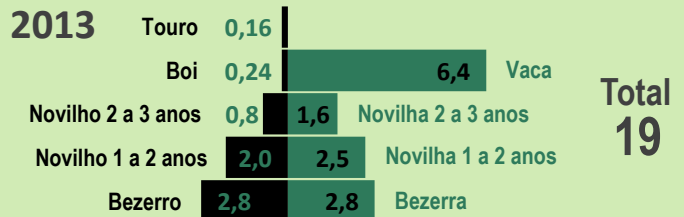

Pará

Rebanho (milhões de cabeças)

Pastagem (milhões de hectares)

Unidade Animal por hectare (média UA/ha)

Produtividade (média @/ha/ano)

Produção de Carne (milhões de toneladas)

Estrutura do Rebanho (milhões de cabeças)