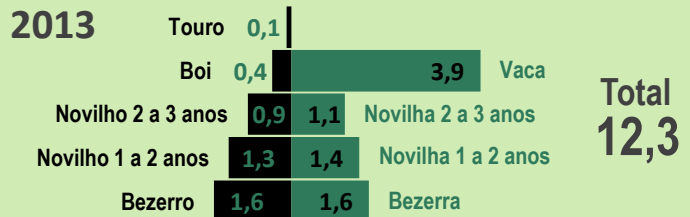

Rondônia

Rebanho (milhões de cabeças)

Pastagem (milhões de hectares)

Unidade Animal por hectare (média UA/ha)

Produtividade (média @/ha/ano)

Produção de Carne (milhões de toneladas)

Estrutura do Rebanho (milhões de cabeças)